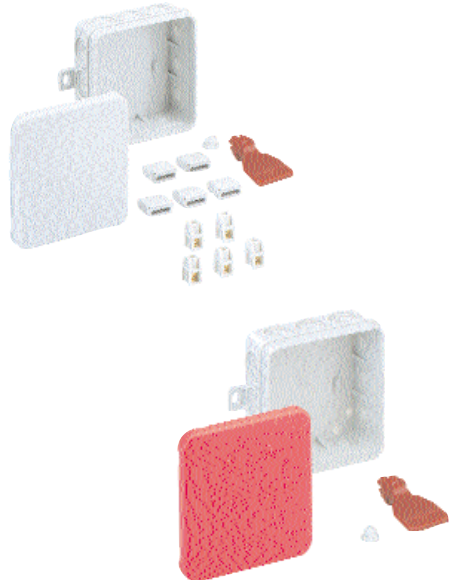

Вводы

Описание

IP 20 соединительная коробка; $U_{и} = 400$ В;
4 ввода с разгрузкой натяжения кабеля, из них 2 с вводом сверху; язычок для подвески лампового патрона; с внешним креплением

Код

334 904 01

упаковка

60

Q12 – 2,5, серая –
5 соединяемых друг с другом клемм на 2,5мм

334 412 01

60

Q12 – SL, серая
5 пружинных клемм 5x1,0-2,5мм –

334 812 01

60

i 12

85 x 85 x 37 мм

Вводы

Описание

Соединительная коробка IP55 $U_i=400V$, 12 вводов + 3 ввода через днище. Комплекуются дыроколом и заглушками. Внешнее крепление.

i 12 - пустая, серая,
без клемм

332 912 01

60

i 12 - пустая, белая,
без клемм

i 12 - пустая, красная,
без клемм, для маркировки цепей эвакуационного освещения в местах скопления людей.

332 712 01

60

i 16

130 x 85 x 37 мм

Вводы

Описание

Соединительная коробка IP55 $U_i=400V$, 16 вводов + 3 ввода через днище. Комплектуется дыроколом и заглушками. Внешнее крепление.