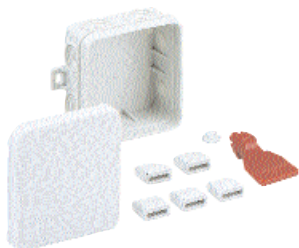

Mini 25

89 x 43 x 37 мм

Вводы

Описание

Соединительная коробка IP55 $U_i=400V$, 10 вводов + 2 ввода через днище рекомендуется для установки в стесненных условиях: подвесные потолки, кабельные каналы. Комплектуется дыроколом и заглушками. Внешнее крепление.

Mini 25 - пустая, серая, без клемм

Mini 25 - 2,5² - серая,
3 соединяющиеся друг с другом винтовые клеммы 2,5 мм²

Mini 25 - SL, серая,
3 пружинные клеммы 5 x 1,0-2,5 мм²

Номер по каталогу

Количество в упаковке

310 908 01

40

310 408 01

40

310 808 01

40

Sd 7

75 x 75 x 37 мм

Вводы

Соединительная коробка IP55 $U_i=400V$, 7 вводов + 3 ввода через днище. Комплектуется дыроколом и заглушками. Внешнее крепление.

Sd 7 - пустая, серая, без клемм

Sd 7 - 2,5² - серая,
5 соединяющихся друг с другом винтовых клемм 2,5 мм²