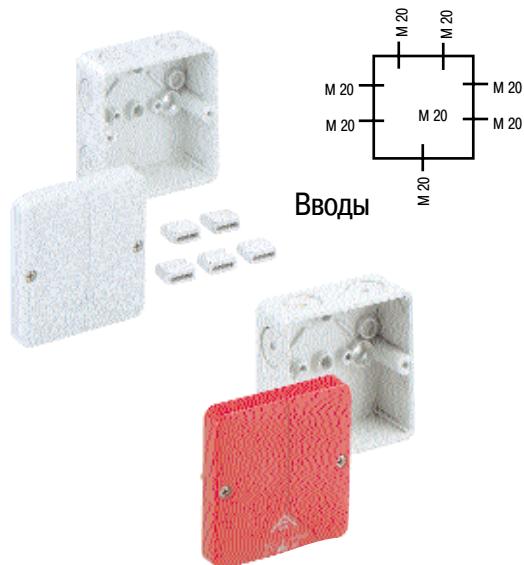

## Абох 025

80 x 80 x 52 мм

### Описание

IP65 Соединительная коробка  $U_i=690В$ , с самоуплотняющимися вводными мембранами M20. Диапазон уплотнения 2-16 мм

**Абох 025 L - пустая, серая, без клемм**

**Абох 025 - 2,5<sup>2</sup> - серая,**  
Винтовая клемма 5 полюсная  
(4 x 1,5<sup>2</sup> / 4 x 2,5<sup>2</sup> / 3 x 4<sup>2</sup>)

**Абох 025 SL- 2,5<sup>2</sup> - серая,**  
5 пружинных клемм 5 x 1-2,5 мм<sup>2</sup>

**Абох 025 L - белая, без клемм**

**Абох 025 - 2,5<sup>2</sup> - белая,**  
Винтовая клемма 5 полюсная 2,5 / 4,0мм<sup>2</sup>  
(4 x 1,5<sup>2</sup> / 4 x 2,5<sup>2</sup> / 3 x 4<sup>2</sup>)

**Абох 025 SB - пустая, красная крышка,**  
для маркировки цепей эвакуационного освещения в местах скопления людей