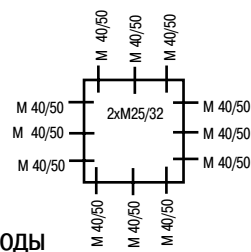

Абоx HA 350

250 x 250 x 115 мм

IP65 Разветвительный ящик $U_i=400V$ с клеммой на 35 мм², IP54 вводными втулками и заглушками M40, вводными пробками M50, 4 полюсная винтовая клемма. На каждый полюс вход 2 x 35 мм² и выход 4 x 25 мм². С набором для пломбировки.

серый цвет

480 435 01

4 / 1