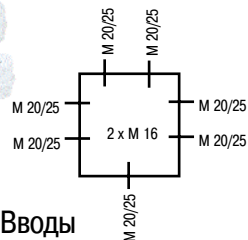

Абох 060

110 x 110 x 67 мм

Вводы

IP65 Соединительная коробка $U_i=690V$, с IP54 вводными втулками и заглушками M25. Диапазон уплотнения 9-18,5 мм

Абох 060 L - пустая, серая, без клемм

806 907 01

24 / 2

Абох 060 - 6², серая,
Расположенная сверху винтовая клемма
5 полюсная - 6 мм²
(4 x 2,5² / 4 x 4² / 3 x 6²)

806 407 01

24 / 2

Абох 060 SB - пустая, с красной крышкой

806 707 01

24 / 2

Рекомендуемые принадлежности

DIN - рейка NS35 81мм
Монтажная пластина. Пластик 83 x 83 мм

198 081 01
895 006 01

1
1