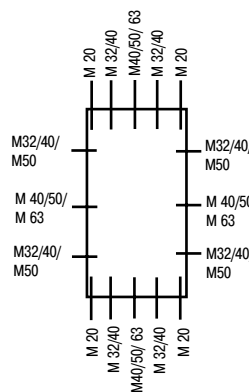

Абоx 700

450 x 300 x 132 мм

Вводы

IP65 Соединительный ящик $U_i=690V$, с 3 вводными пробками с конргайками, IP54, M63. Диапазон уплотнения 24-43 мм. Есть возможность пломбировки.

Абоx 700 L - пустая, серая, без клемм

Абоx 700 - 70², серая,
4 клеммных блока 4 x 70 мм², 16-70²

Рекомендуемые принадлежности

DIN - рейка NS35 216 мм
Пластиковая монтажная пластина 390 x 240 мм
Дополнительный клеммный блок 4 x 70 мм²

870 910 01

1

870 410 01

1

562 035 01

1

795 003 01

1

840 070 01

1