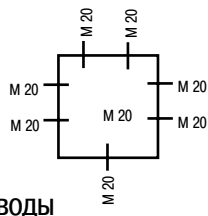

Абох 040

93 x 93 x 55 мм

Вводы

Описание

IP65 Соединительная коробка $U_i=690V$, с самоуплотняющимися вводными мембранами M20. Диапазон уплотнения 2-16 мм

Абох 040 L - пустая, серая, без клемм

804 907 01

60 / 3

Абох 040 - 4², серая,
Винтовая клемма 5 полюсная - 4 мм²
(4 x 1,5² / 4 x 2,5² / 3 x 4²)

804 407 01

60 / 3

Абох 040 SL- 2,5², серая,
5 пружинных клемм 5 x 1-2,5 мм²

804 807 01

60 / 3

Абох 040 L - пустая, белая, без клемм

804 607 01

60 / 3

Абох 040 - 4², белая,
Винтовая клемма 5 полюсная - 4 мм²
(4 x 1,5² / 4 x 2,5² / 3 x 4²)

804 107 01

60 / 3

Абох 040 SB - пустая, с красной крышкой

804 707 01

60 / 3