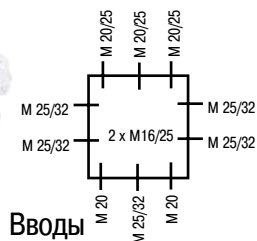

**Абох 060 - 6<sup>2</sup>, серая,**  
Расположенная сверху винтовая клемма  
5 полюсная - 6 мм<sup>2</sup>  
(4 x 2,5<sup>2</sup> / 4 x 4<sup>2</sup> / 3 x 6<sup>2</sup>)

806 407 01

24 / 2

**Абох 060 SB - пустая, с красной крышкой**

## Абоx 100

140 x 140 x 79 мм