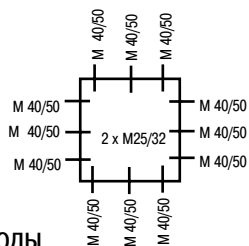

Абоx 350

250 x 250 x 115 мм

Вводы

Описание

IP65 Соединительная коробка $U_i=690V$, с IP54 вводными втулками и заглушками M40. Диапазон уплотнения 17-30 мм, с набором для пломбировки

Абоx 350 L - пустая, серая, без клемм

Абоx 350 - 35², серая,
Расположенная сверху винтовая клемма
5 полюсная - 35 мм²
(4 x 35² / 4 x 25² / 4 x 16²)

Рекомендуемые принадлежности

DIN - рейка NS35 216 мм
Пластиковая монтажная пластина 217 x 217 мм

Номер по каталогу

Количество в упаковке

835 910 01

4 / 1

835 410 01

4 / 1

894 035 01

1

895 035 01

1