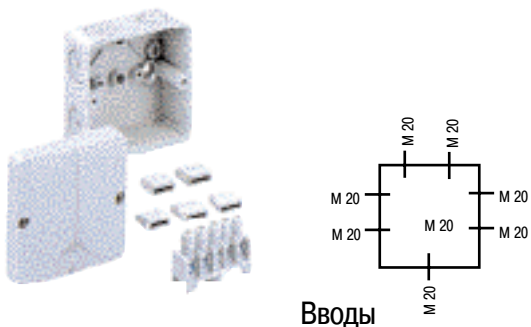

60 / 3

802 107 01

60 / 3

802 707 01

60 / 3

## Абох 025 АВ

80 x 80 x 52 мм

IP65 Соединительная коробка  $U_i=690В$ , с самоуплотняющимися вводными мембранами M20. Диапазон уплотнения 2-16 мм, **для внешнего крепления**

**Абох 025 L - пустая, серая, без клемм**