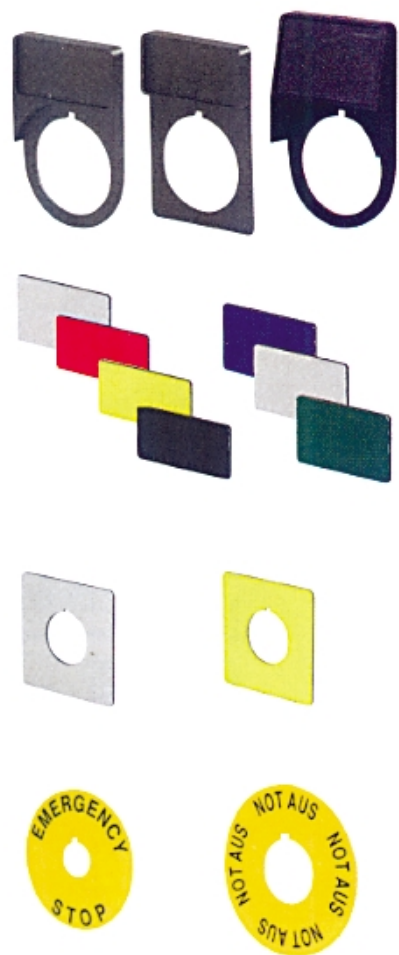

маркировка

держатели марктовочных бирок

БИРКИ		13 x 27	13 x 27	18 x 27
-------	--	---------	---------	---------

Ц В Е Т	ВЕС(гр)	2	2	2,5
----------------	----------	---	---	-----

пустые бирки

ЧЕРНЫЙ		020ST	020SQ	020ST 18
--------	--	--------------	--------------	-----------------

Ц В Е Т	ПОДЛОЖКА	13*27	18*27
----------------	----------	-------	-------

АЛЮМИНИЙ	ЧЕРНАЯ	02000T	02000T 18
АЛЮМИНИЙ	ЧЕРНАЯ	02000TP	02000TP 18
БЕЛЫЙ	ЧЕРНАЯ	02000TB	02000TB 18
ЖЕЛТЫЙ	ЧЕРНАЯ	02000TG	02000TG 18
ЧЕРНЫЙ	БЕЛАЯ	02000TN	02000TN 18
КРАСНЫЙ	БЕЛАЯ	02000TR	02000TR 18
ЗЕЛЕНый	БЕЛАЯ	02000TV	02000TV 18
СИНИЙ	БЕЛАЯ	02000TBL	02000TBL 18

Ц В Е Т	22	50 x 50
----------------	----	---------

АЛЮМИНИЙ	ЧЕРНАЯ	02000T50
ЖЕЛТЫЙ	ЧЕРНАЯ	02000T50G

бирки для аварийного выключателя

ВЕС(ГР.) 2	ВЕС (ГР.) 5,3
------------	---------------

ТЕКСТ НАДПИСИ	Ø 60	Ø 90
---------------	------	------